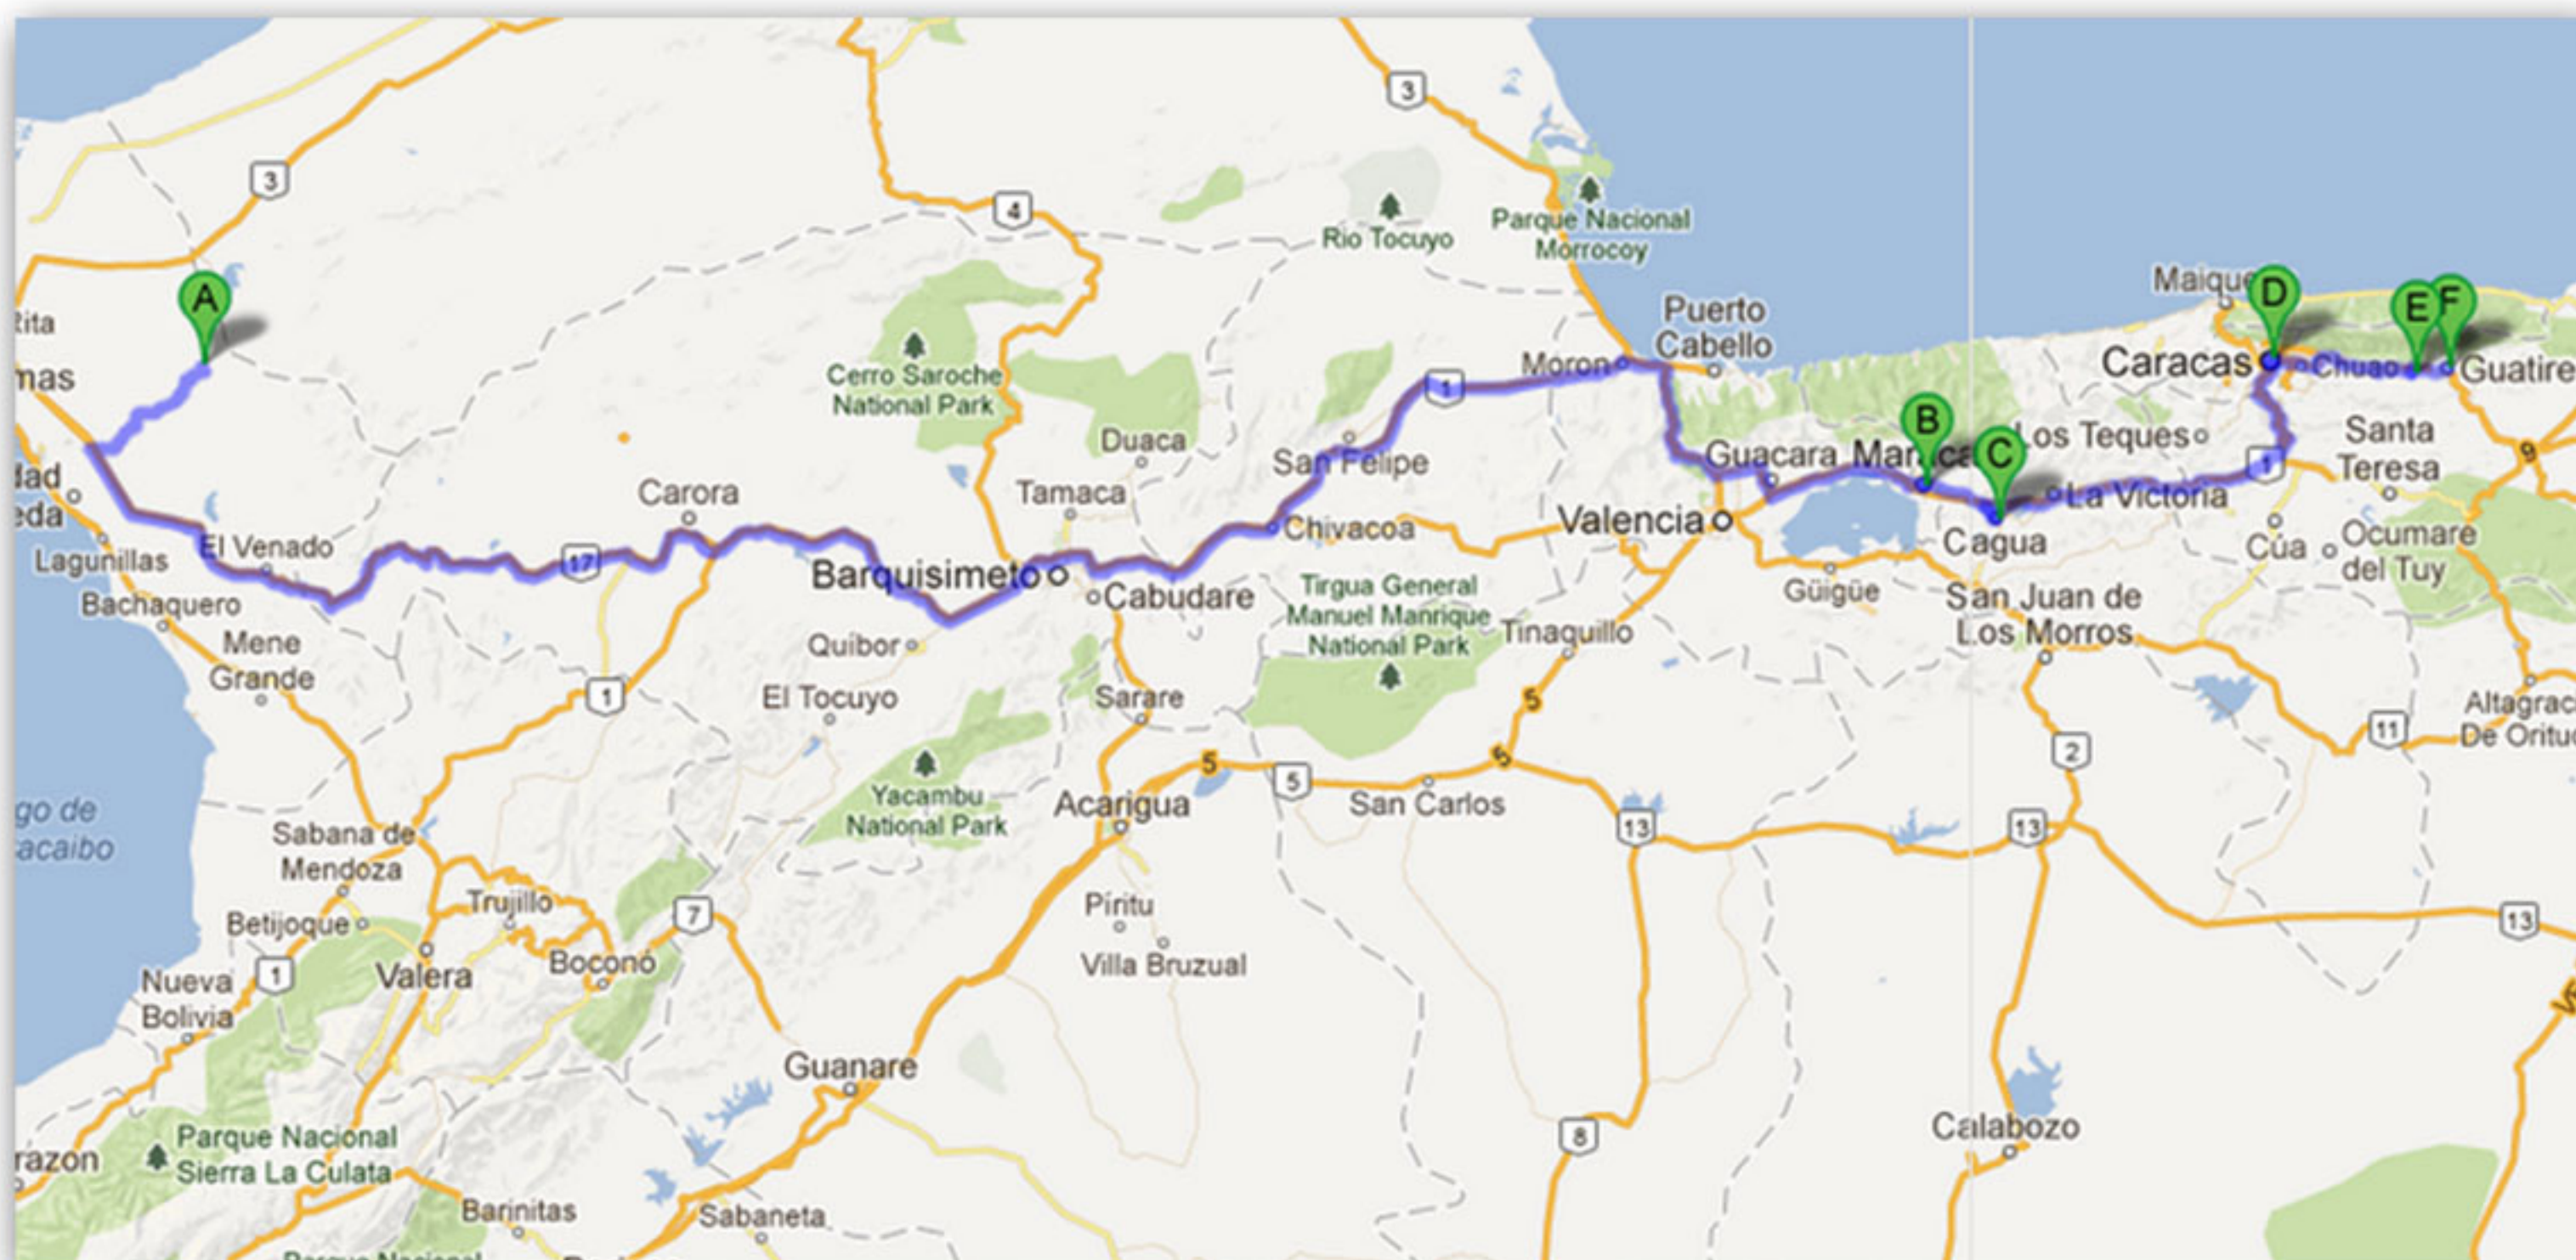

Esta última empresa fue fundada en 1973, con la intención de abordar la producción de polímeros, específicamente de poliestireno de alto impacto y poliestireno cristal. Su alcance ha sido a nivel nacional e internacional (Colombia, Brazil, Perú y Chile).

Selva

Estirenos del Zulia traslada poliestireno en gandolas plataforma desde El Tablazo por Logisven

Desde un principio, el volumen de viajes ha sido bastante elevado. Mensualmente se efectuaron alrededor de treinta y cinco traslados. La mercancía, que es transportada en gandolas plataforma (ver recuadro), requiere ser escoltada, lo que implica que por cada cuatro vehículos,

Productos fabricados con Poliestireno

Estirenos del Zulia trasladada poliestireno en gandolas plataforma desde El Tablazo por Logisven

Número de viajes realizados

Origen	Destino	Viajes
El Tablazo	Cagua	254
	Caracas	7
	Charallave	3
	El Tablazo	2
	La Victoria	1
	Maracaibo	7
	Maracay	75
	Santa Teresa	1
	Turumo	2
	Valencia	59
Total El Tablazo		411
Cagua	El Tablazo	1
	Guatire	1
Total Cagua		2
Guatire	El Tablazo	1
Total Guatire		1
Maracaibo	El Tablazo	22
	Maracaibo	18
Total Maracaibo		40
Maracay	El Tablazo	1
	Maracaibo	5
Total Maracay		6
Valencia	Maracaibo	1
Total Valencia		1
Total de viajes		461

Fecha: desde 2007 hasta 2011

Estirenos del Zulia trasladada poliestireno en gandolas plataforma desde El Tablazo por Logisven

Destinos de traslados ejecutados por Logisven

Tomado de: <http://goo.gl/maps/E3Bf>